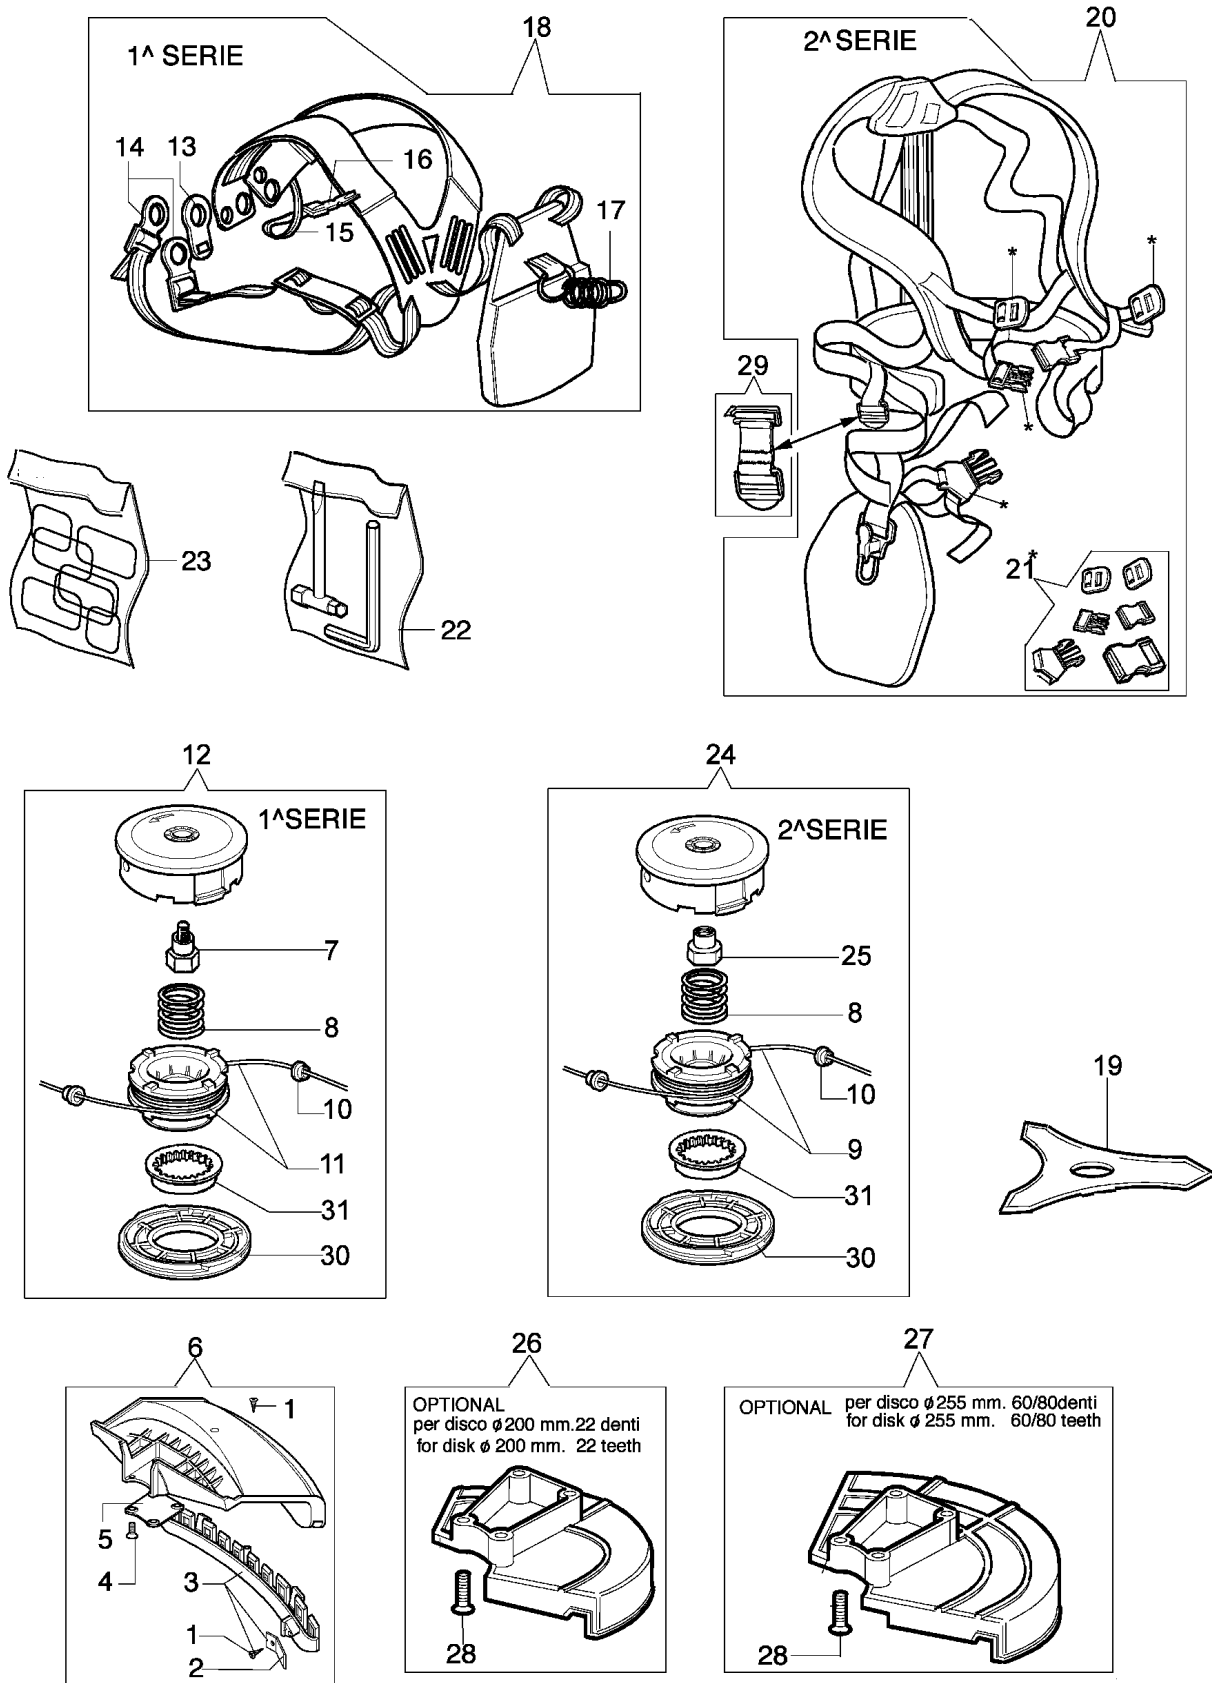

Illustration   Schneidwerkzeuge

Bild Nr.	St.- Zahl	Teile Nr.	Beschreibung
1	2	3960040R	Schraube
2	1	4174275R	Klinge
3	1	4174283A	Blech
4	4	3802004BR	Schraube
5	1	4174278	Streifen
6	1	4192048A	Komplett schutz
7	1	4199008B	Bundschraube
8	1	4199004	Feder
9	1	63032003B	Spule nyl. d.3,5
10	2	4199005A	Distanzring
11	1	63032003A	Spule nyl. d.3,3
12	1	63032002A	Kopf d.3,3
13	1	4174113A	Platte
14	1	4174117	Toranschluss
15	1	4174157	Band
16	1	4174111A	Keil
17	1	4098812A	Feder
18	1	4174163	Keilriemen
19	1	4095665R	Schneidblatt 3t
20	1	63070002R	Keilriemen
21	1	63070025	Schieber kit
22	1	4191240	Werkzeugsatz
23	1	61110053	Etichettenkit
24	1	61112061A	Nylonkopf kpl. Ø3,5
25	1	61110076	Einsatz
26	1	4174280	Schutzscheibe
27	1	4174279	Schutzscheibe
28	4	3802004BR	Schraube
29	1	63070036	Haken
30	1	63030002	Deckel
31	1	63030004	Knopf